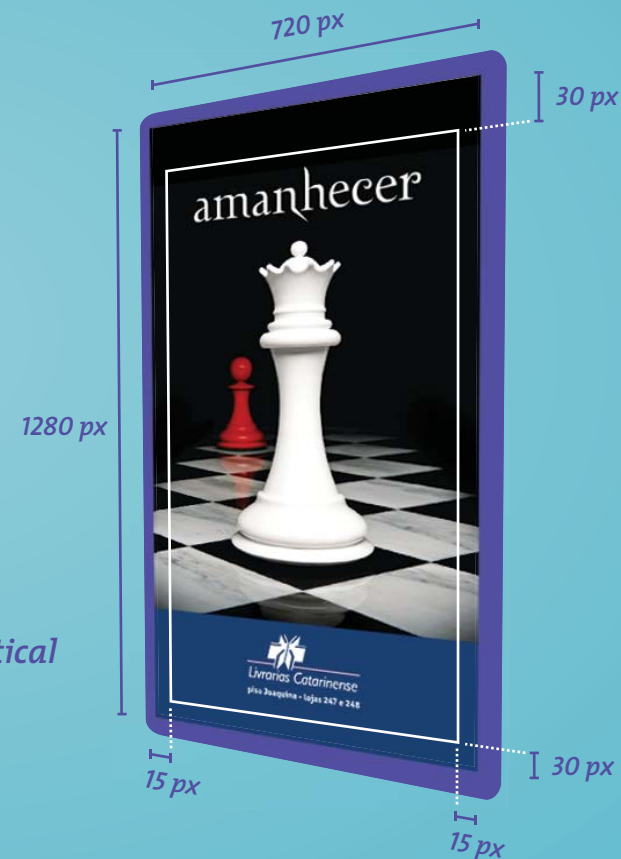

FORMATOS DE VEICULAÇÃO

Formato Horizontal

Tipos de arquivo:

- **MOV:** 1280 x 720 px. Pixel aspect ratio: Square Pixel. 29.97 FPS. Codec: H.264
- **AVI:** 1280 x 720 px. Pixel aspect ratio: Square Pixel. 29.97 FPS. Codec: XviD MPEG-4
- **SWF:** 1280 x 720 px. Frame rate: 18 fps. Não utilizar actionscript.

ATENÇÃO: Observar as margens de segurança, conforme a ilustração ao lado.

Qualidade:

Alta. Vídeos com qualidade baixa não serão aceitos.

Duração:

15 ou 30 segundos.

Formato Vertical

Tipos de arquivo:

- **MOV:** 720 x 1280 px. Pixel aspect ratio: Square Pixel. 29.97 FPS. Codec: H.264
- **AVI:** 720 x 1280 px. Pixel aspect ratio: Square Pixel. 29.97 FPS. Codec: XviD MPEG-4
- **SWF:** 720 x 1280 px. Frame rate: 18 fps. Não utilizar actionscript.

ATENÇÃO: Observar as margens de segurança, conforme a ilustração ao lado.

Qualidade:

Alta. Vídeos com qualidade baixa não serão aceitos.

Duração:

15 ou 30 segundos.

Formato Vertical